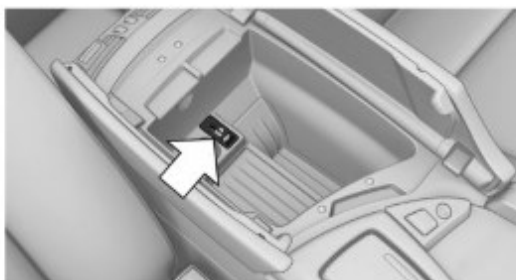

S navigačným systémom Profesional alebo TV: Prehľad

Rozhranie USB sa nachádza v stredovej laktvej opierke.